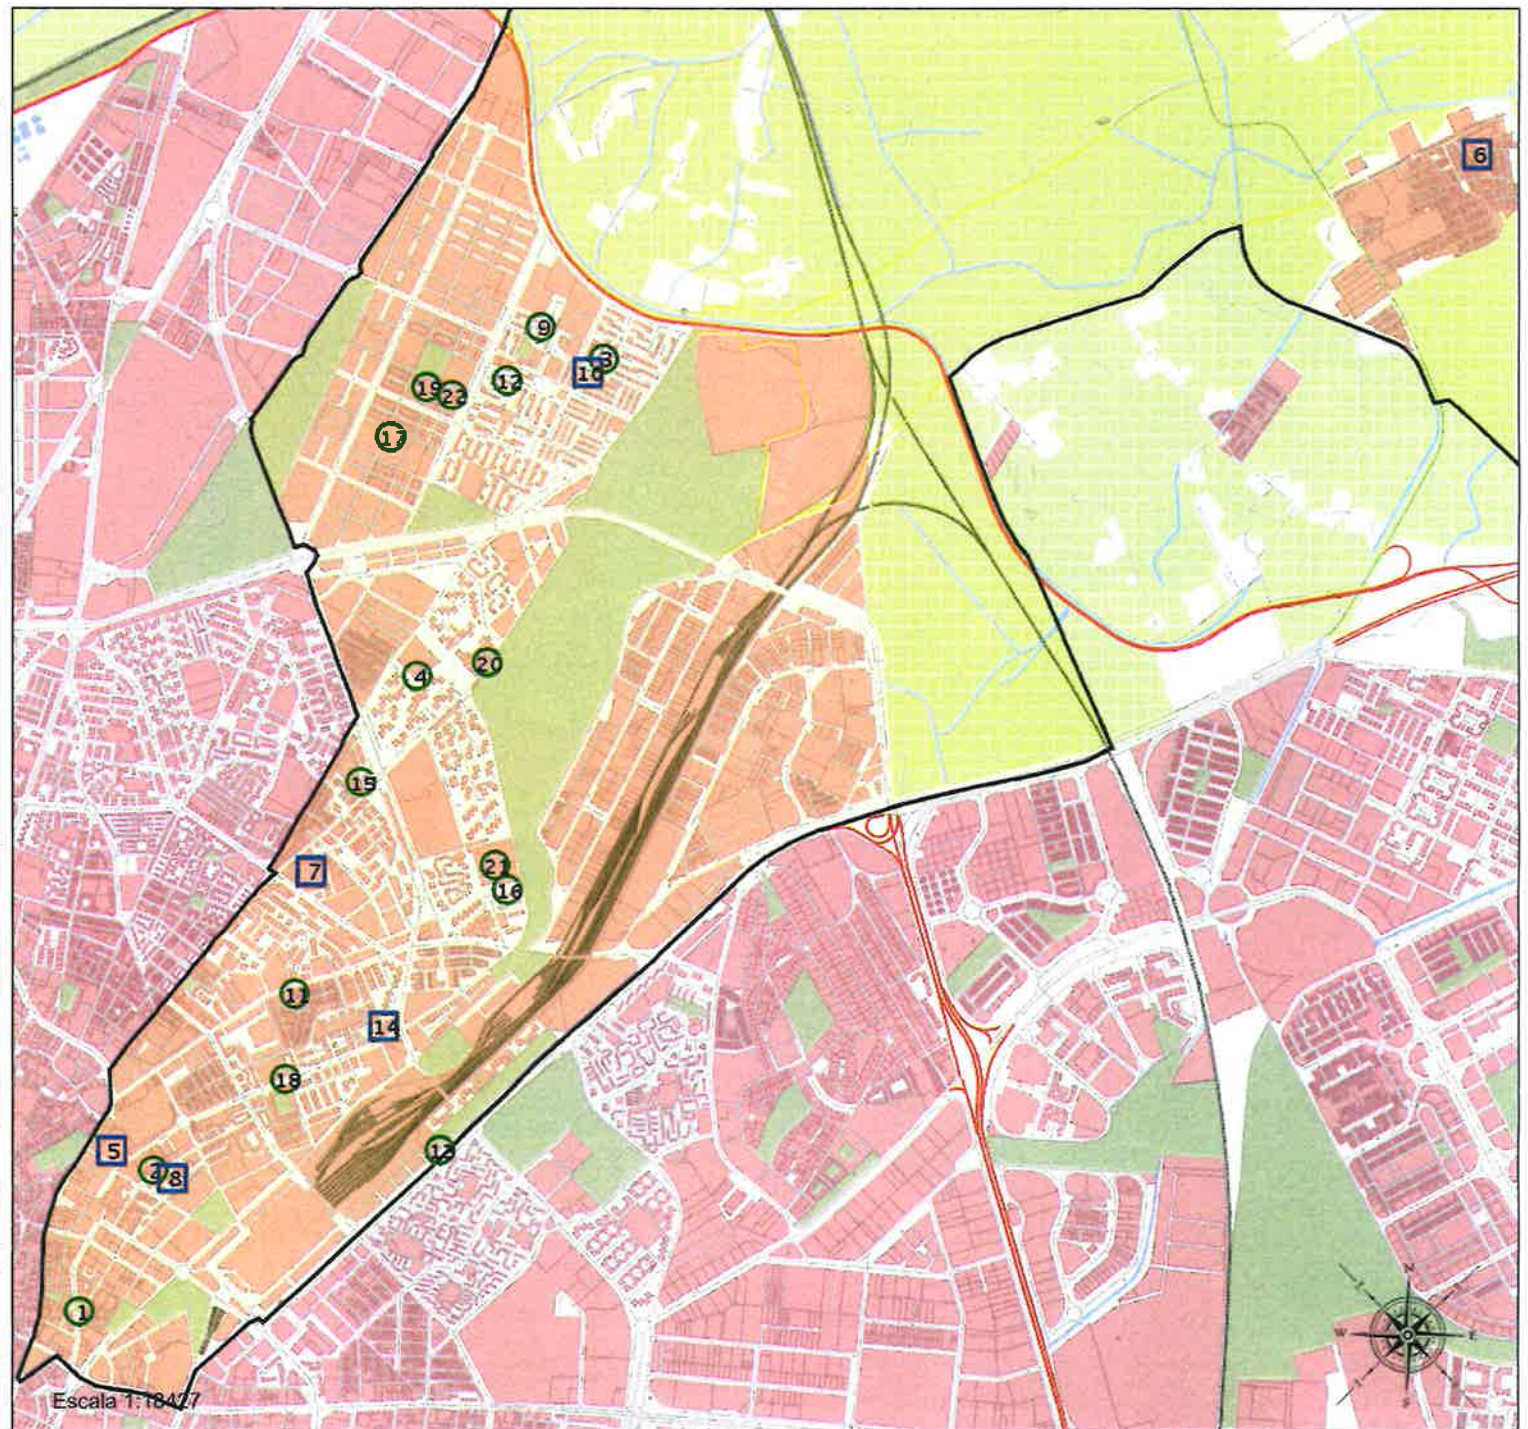

Área de influencia escolar Sevilla

Sevilla_1_P_03
ZONA 3 (Segundo Cic. Infantil/Primaria)

- (1) 41004526 - C.E.I.P. Carmen Benítez
- (2) 41004733 - C.E.I.P. Calvo Sotelo
- (3) 41004836 - C.E.I.P. Adriano
- (4) 41004848 - C.E.I.P. Hermanos Machado
- (5) 41005208 - C.D.P. Salesianos Santísima Trinidad
- (6) 41006535 - C.D.P. Escuelas Profesionales de la Sagrada Familia ...
- (7) 41006559 - C.D.P. La Salle-Felipe Benito
- (8) 41006754 - C.D.P. San Juan Bosco
- (9) 41006845 - C.E.I.P. Teodosio
- (10) 41008684 - C.D.P. Pino Montano
- (11) 41008866 - C.E.I.P. Valdés Leal
- (12) 41009184 - E.I. Julio César
- (13) 41009411 - C.E.I.P. Baltasar de Alcázar
- (14) 41009524 - C.D.P. Nuestra Señora de Loreto
- (15) 41010654 - C.E.I.P. Pino Flores
- (16) 41010666 - C.E.I.P. Mariana de Pineda
- (17) 41601553 - C.E.I.P. Pablo Ruiz Picasso
- (18) 41601701 - C.E.I.P. Al-Andalus
- (19) 41601838 - C.E.I.P. Ignacio Sánchez Mejías
- (20) 41602028 - C.E.I.P. Juan de Mairena
- (21) 41602399 - C.E.I.P. Escritor Alfonso Grosso
- (22) 41602429 - C.E.I.P. María Zambrano

S A L I D A	Colegio B.V.M. (Irlandesas) Nuestra Señora de Loreto
	- 9 MAR 2020
	N.º registro 2906 SEVILLA