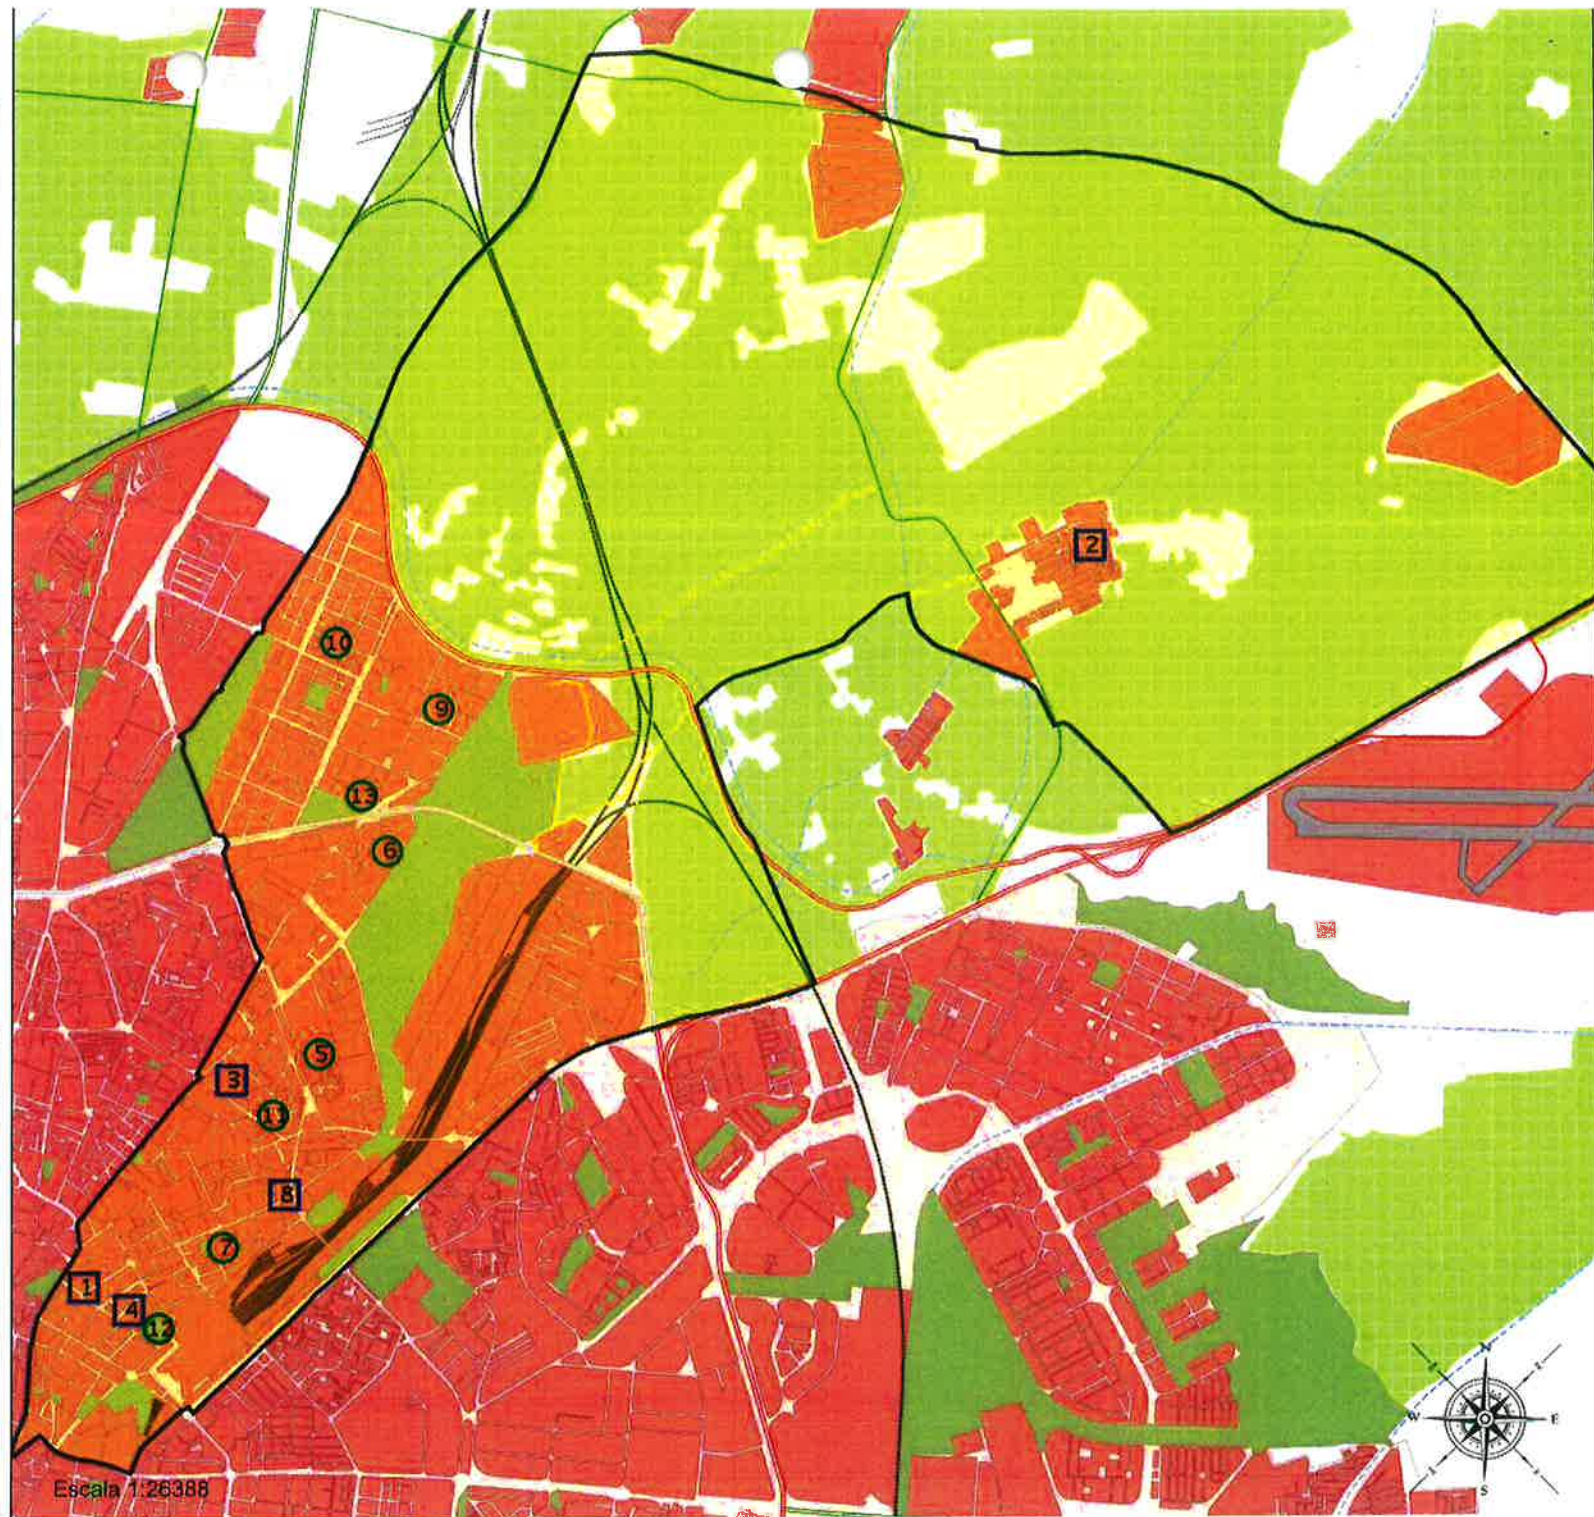

Área de influencia escolar
Sevilla

Sevilla_S_03
Secundaria_ZONA 3 (Secundaria)

- (1) 41005208 - C.D.P. Salesianos Santísima Trinidad
- (2) 41006535 - C.D.P. Escuelas Profesionales de la Sagrada Familia
- (3) 41006559 - C.D.P. La Salle-Felipe Benito
- (4) 41006754 - C.D.P. San Juan Bosco
- (5) 41007114 - C.C. Hispali
- (6) 41007451 - I.E.S. Pino Montano
- (7) 41009071 - I.E.S. Antonio Machado
- (8) 41009524 - C.D.P. Nuestra Señora de Loreto
- (9) 41009858 - I.E.S. Albert Einstein
- (10) 41700014 - I.E.S. Julio Verne
- (11) 41700117 - I.E.S. Llanes
- (12) 41700403 - I.E.S. Isbilya
- (13) 41701687 - I.E.S. Félix Rodríguez de la Fuente

Colegio Irlandesas Loreto - Sevilla	
SALIDA	
Fecha:	1 MAR 2023
	Hora: 10,00
Registro:	3423

Área de influencia escolar Sevilla

Sevilla_S_03
Secundaria_ZONA 3 (Secundaria)

- (1) 41005208 - C.D.P. Salesianos Santísima Trinidad
- (2) 41006535 - C.D.P. Escuelas Profesionales de la Sagrada Familia
- (3) 41006559 - C.D.P. La Salle-Felpe Benito
- (4) 41006754 - C.D.P. San Juan Bosco
- (5) 41007114 - C.C. Hispalis
- (6) 41007451 - I.E.S. Pino Montano
- (7) 41009071 - I.E.S. Antonio Machado
- (8) 41009524 - C.D.P. Nuestra Señora de Loreto
- (9) 41009858 - I.E.S. Albert Einstein
- (10) 41700014 - I.E.S. Julio Verne
- (11) 41700117 - I.E.S. Llanes
- (12) 41700403 - I.E.S. Isbiliya
- (13) 41701687 - I.E.S. Félix Rodríguez de la Fuente