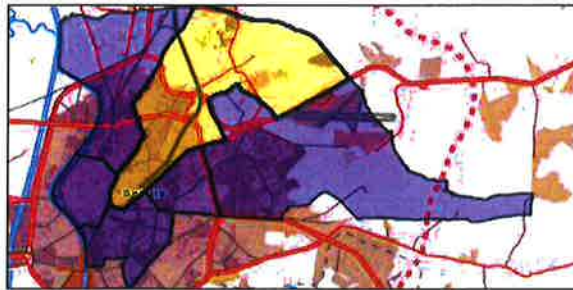

Área de influencia escolar
Sevilla

Sevilla_S_03
Secundaria_ZONA 3 (Secundaria)

- (1) 41005208 - C.D.P. Salesianos Santísima Trinidad
- (2) 41006535 - C.D.P. Escuelas Profesionales de la Sagrada Familia
- (3) 41006559 - C.D.P. La Salle-Felipe Benito
- (4) 41006754 - C.D.P. San Juan Bosco
- (5) 41007114 - C.C. Hispali
- (6) 41007451 - I.E.S. Pino Montano
- (7) 41009071 - I.E.S. Antonio Machado
- (8) 41009524 - C.D.P. Nuestra Señora de Loreto
- (9) 41009858 - I.E.S. Albert Einstein
- (10) 41700014 - I.E.S. Julio Verne
- (11) 41700117 - I.E.S. Llanes
- (12) 41700403 - I.E.S. Isbilya
- (13) 41701687 - I.E.S. Félix Rodríguez de la Fuente

Colegio Irlandesas Loreto - Sevilla	
SALIDA	
Fecha:	1 MAR 2023
	Hora: 10,00
Registro:	3423

Área de influencia escolar Sevilla

Sevilla_S_03
Secundaria_ZONA 3 (Secundaria)

- (1) 41005208 - C.D.P. Salesianos Santísima Trinidad
- (2) 41006535 - C.D.P. Escuelas Profesionales de la Sagrada Familia
- (3) 41006559 - C.D.P. La Salle-Felpe Benito
- (4) 41006754 - C.D.P. San Juan Bosco
- (5) 41007114 - C.C. Hispalis
- (6) 41007451 - I.E.S. Pino Montano
- (7) 41009071 - I.E.S. Antonio Machado
- (8) 41009524 - C.D.P. Nuestra Señora de Loreto
- (9) 41009858 - I.E.S. Albert Einstein
- (10) 41700014 - I.E.S. Julio Verne
- (11) 41700117 - I.E.S. Llanes
- (12) 41700403 - I.E.S. Isbiliya
- (13) 41701687 - I.E.S. Félix Rodríguez de la Fuente