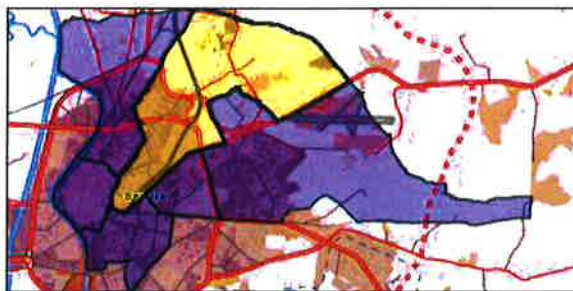

Área de influencia escolar Sevilla

Sevilla I.P. 03
ZONA 3 (Segundo Cic. Infantil/Primaria)

- (1) 41004526 - C.E.I.P. Carmen Benítez
- (2) 41004733 - C.E.I.P. Calvo Soleto
- (3) 41004836 - C.E.I.P. Adriano
- (4) 41004848 - C.E.I.P. Hermanos Machado
- (5) 41005208 - C.D.P. Salesianos Santísima Trinidad
- (6) 41006535 - C.D.P. Escuelas Profesionales de la Sagrada Familia ...
- (7) 41006559 - C.D.P. La Salle-Felipe Benito
- (8) 41006754 - C.D.P. San Juan Bosco
- (9) 41006845 - C.E.I.P. Teodosio
- (10) 41008684 - C.D.P. Pino Montano
- (11) 41008866 - C.E.I.P. Valdés Leal
- (12) 41009184 - E.I. Julio César
- (13) 41009411 - C.E.I.P. Ballasar de Alcázar
- (14) 41009524 - C.D.P. Nuestra Señora de Loreto
- (15) 41010654 - C.E.I.P. Pino Flores
- (16) 41010666 - C.E.I.P. Mariana de Pineda
- (17) 41601553 - C.E.I.P. Pablo Ruiz Picasso
- (18) 41601701 - C.E.I.P. Al-Ándalus
- (19) 41601838 - C.E.I.P. Ignacio Sánchez Mejías
- (20) 41602028 - C.E.I.P. Juan de Mairena
- (21) 41602399 - C.E.I.P. Escritor Alfonso Grosso
- (22) 41602429 - C.E.I.P. María Zambrano

Colegio Irlandesas Loreto - Sevilla

SALIDA

Fecha: 1 MAR 2023

Hora: 10:00

Registro:

3426

Escala 1:10.000

Leyenda

- Centros públicos
- Centros concertados