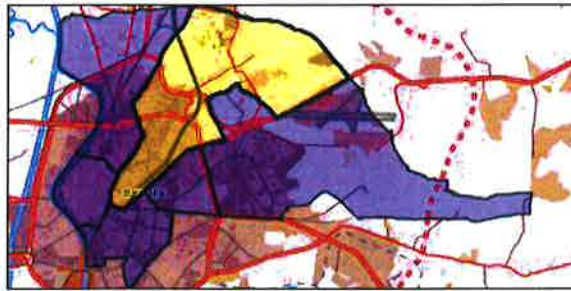

Colegio Irlandesas Loreto - Sevilla	
SALIDA	
Fecha:	1 MAR 2023
	Hora: 10,00
Registro:	3423

Área de influencia escolar Sevilla

Sevilla_S_03
Secundaria_ZONA 3 (Secundaria)

- (1) 41005208 - C.D.P. Salesianos Santísima Trinidad
- (2) 41006535 - C.D.P. Escuelas Profesionales de la Sagrada Familia
- (3) 41006559 - C.D.P. La Salle-Felpe Benito
- (4) 41006754 - C.D.P. San Juan Bosco
- (5) 41007114 - C.C. Hispalis
- (6) 41007451 - I.E.S. Pino Montano
- (7) 41009071 - I.E.S. Antonio Machado
- (8) 41009524 - C.D.P. Nuestra Señora de Loreto
- (9) 41009858 - I.E.S. Albert Einstein
- (10) 41700014 - I.E.S. Julio Verne
- (11) 41700117 - I.E.S. Llanes
- (12) 41700403 - I.E.S. Isbiliya
- (13) 41701687 - I.E.S. Félix Rodríguez de la Fuente

Colegio Irlandesas Loreto - Sevilla	
SALIDA	
Fecha: 1 MAR 2023	Hora: 10:00
Registro: 3424	

Área de influencia escolar
Sevilla

Sevilla_I_P_03
ZONA 3 (Segundo Cic. Infantil/Primaria)

- (1) 41004526 - C.E.I.P. Carmen Benítez
- (2) 41004733 - C.E.I.P. Calvo Sotelo
- (3) 41004836 - C.E.I.P. Adriano
- (4) 41004848 - C.E.I.P. Hermanos Machado
- (5) 41005208 - C.D.P. Salesianos Santísima Trinidad
- (6) 41006535 - C.D.P. Escuelas Profesionales de la Sagrada Familia - ...
- (7) 41006559 - C.D.P. La Salle-Felipe Benito
- (8) 41006754 - C.D.P. San Juan Bosco
- (9) 41006845 - C.E.I.P. Teodosio
- (10) 41008684 - C.D.P. Pino Montano
- (11) 41008866 - C.E.I.P. Valdés Leal
- (12) 41009184 - E.I. Julio César
- (13) 41009411 - C.E.I.P. Baltasar de Alcázar
- (14) 41009524 - C.D.P. Nuestra Señora de Loreto
- (15) 41010654 - C.E.I.P. Pino Flores
- (16) 41010666 - C.E.I.P. Mariana de Pineda
- (17) 41601553 - C.E.I.P. Pablo Ruiz Picasso
- (18) 41601701 - C.E.I.P. Al-Ándalus
- (19) 41601838 - C.E.I.P. Ignacio Sánchez Mejías
- (20) 41602028 - C.E.I.P. Juan de Mairena
- (21) 41602399 - C.E.I.P. Escritor Alfonso Grosso
- (22) 41602429 - C.E.I.P. María Zambrano