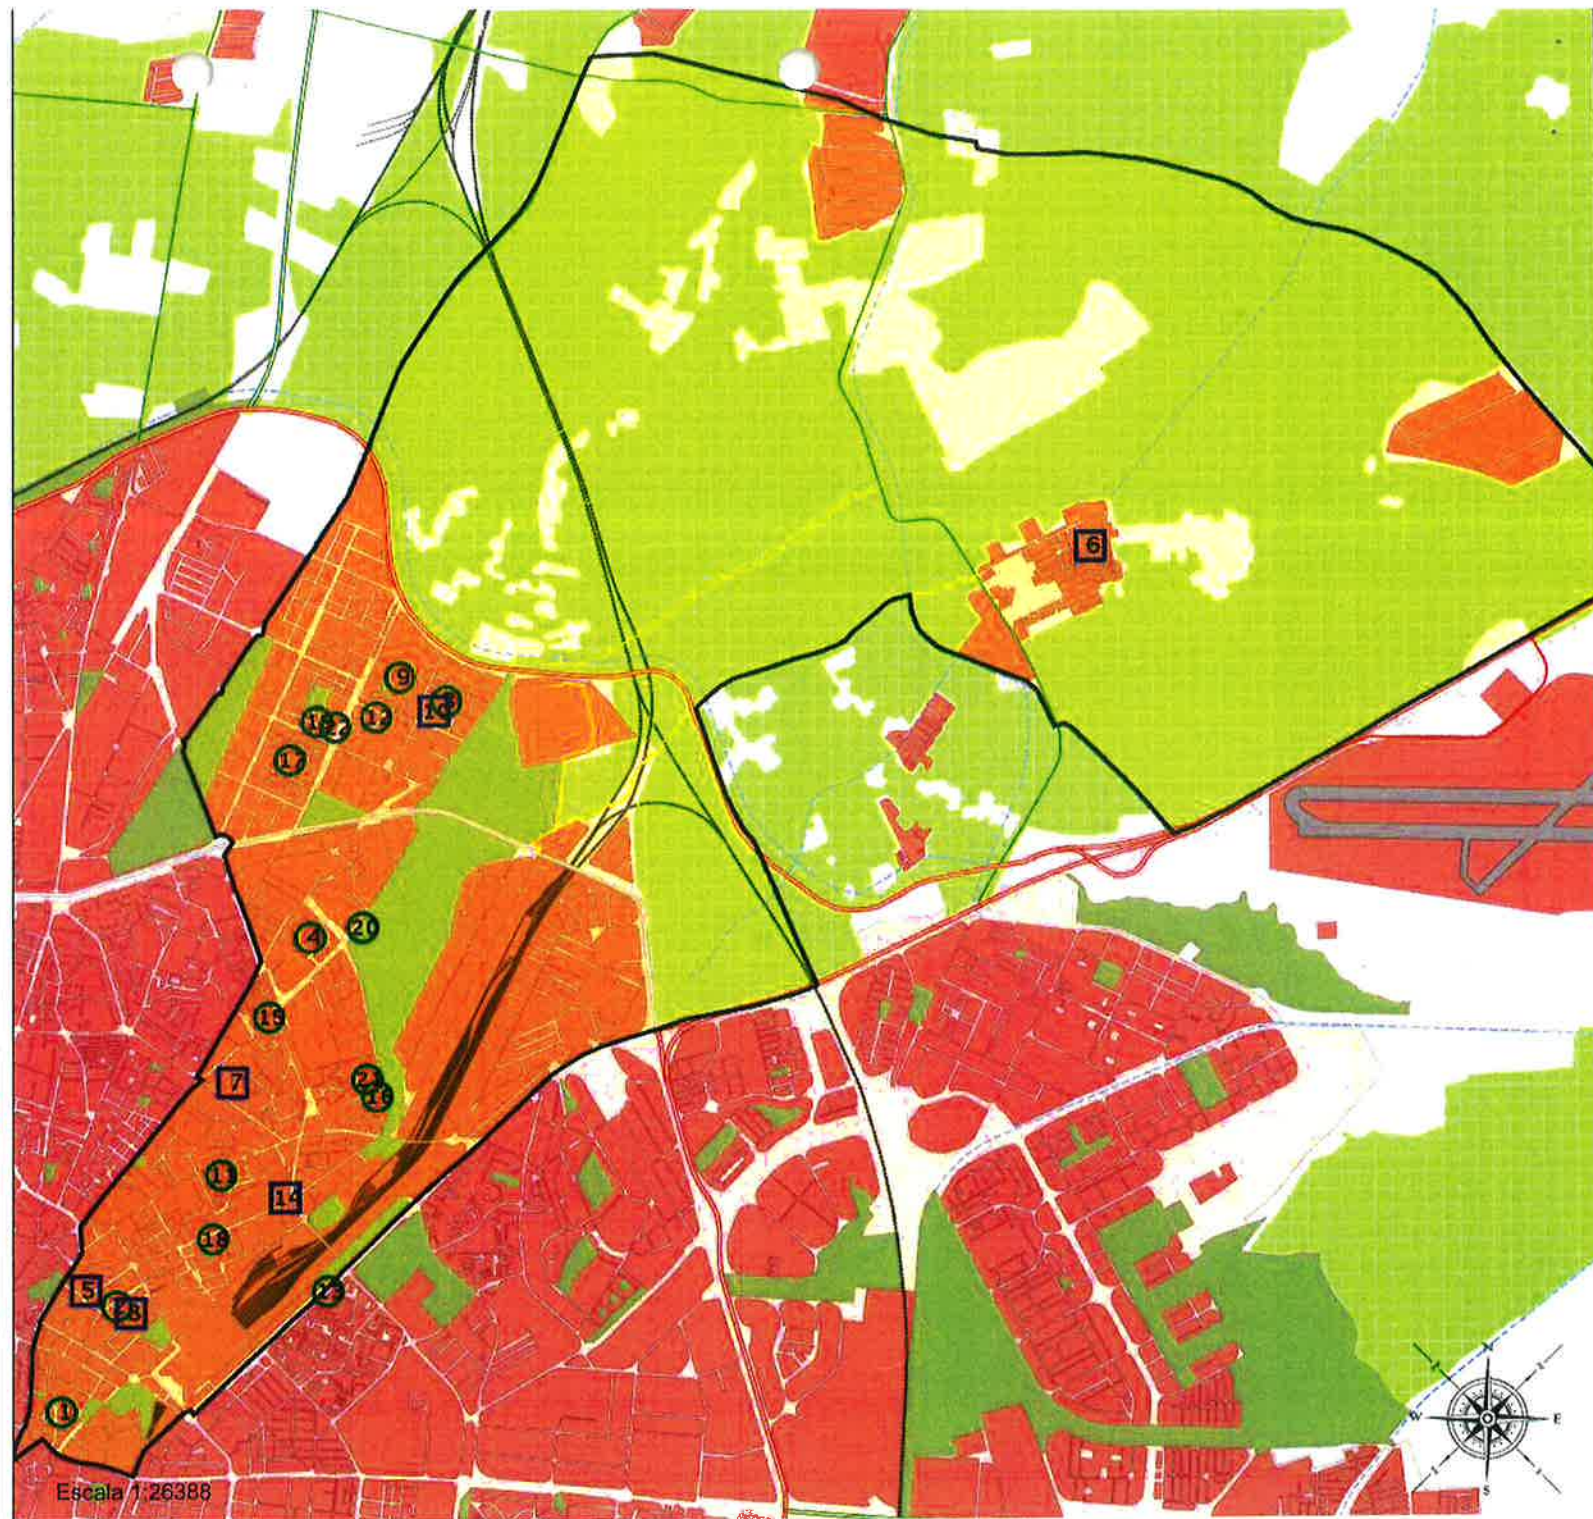

Área de influencia escolar
Sevilla

Sevilla_I_P_03
ZONA 3 (Segundo Cic. Infantil/Primaria)

- (1) 41004526 - C.E.I.P. Carmen Benítez
- (2) 41004733 - C.E.I.P. Calvo Sotelo
- (3) 41004836 - C.E.I.P. Adriano
- (4) 41004848 - C.E.I.P. Hermanos Machado
- (5) 41005208 - C.D.P. Salesianos Santísima Trinidad
- (6) 41006535 - C.D.P. Escuelas Profesionales de la Sagrada Familia - ...
- (7) 41006559 - C.D.P. La Salle-Felipe Benito
- (8) 41006754 - C.D.P. San Juan Bosco
- (9) 41006845 - C.E.I.P. Teodosio
- (10) 41008684 - C.D.P. Pino Montano
- (11) 41008866 - C.E.I.P. Valdés Leal
- (12) 41009184 - E.I. Julio César
- (13) 41009411 - C.E.I.P. Baltasar de Alcázar
- (14) 41009524 - C.D.P. Nuestra Señora de Loreto
- (15) 41010654 - C.E.I.P. Pino Flores
- (16) 41010666 - C.E.I.P. Mariana de Pineda
- (17) 41601553 - C.E.I.P. Pablo Ruiz Picasso
- (18) 41601701 - C.E.I.P. Al-Ándalus
- (19) 41601838 - C.E.I.P. Ignacio Sánchez Mejías
- (20) 41602028 - C.E.I.P. Juan de Mairena
- (21) 41602399 - C.E.I.P. Escritor Alfonso Grosso
- (22) 41602429 - C.E.I.P. María Zambrano

Colegio Irlandesas Loreto - Sevilla	
SALIDA	
Fecha:	1 MAR 2023
	Hora: 10:00
Registro:	3425