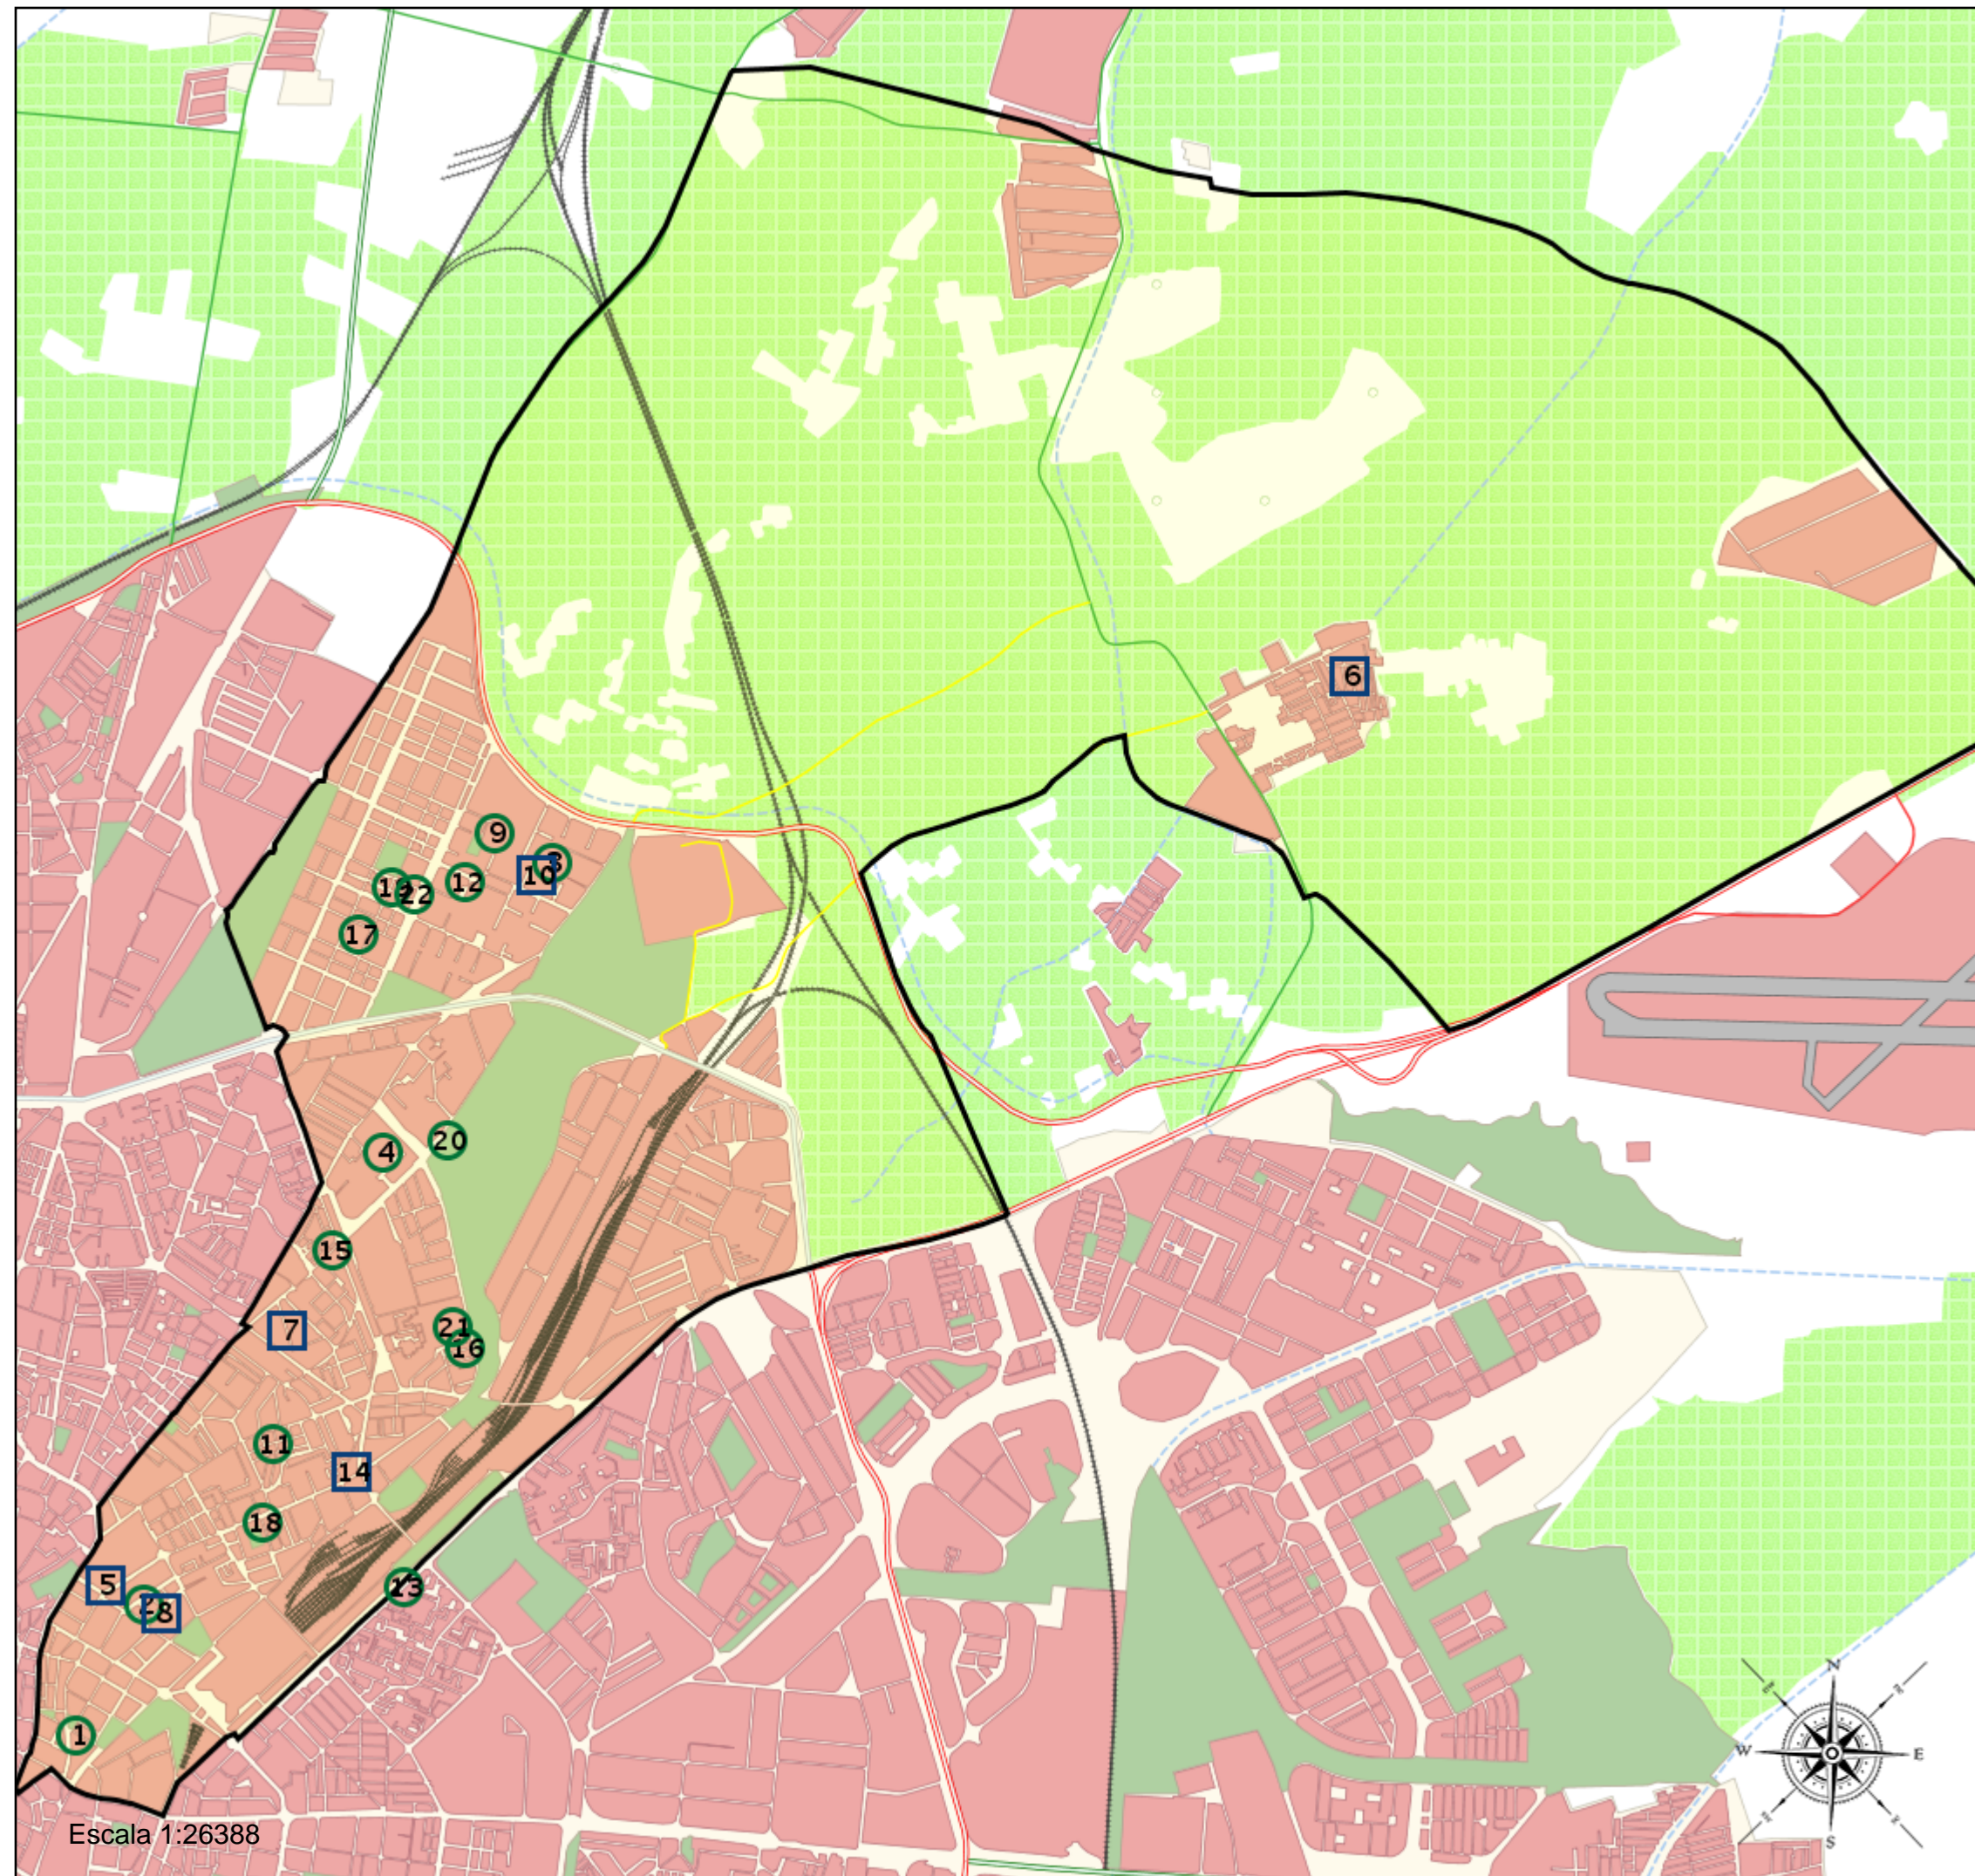

# Área de influencia escolar Sevilla

Sevilla\_I\_P\_03  
ZONA 3 (Segundo Cic. Infantil/Primaria)

- (1) 41004526 - C.E.I.P. Carmen Benítez
- (2) 41004733 - C.E.I.P. Calvo Sotelo
- (3) 41004836 - C.E.I.P. Adriano
- (4) 41004848 - C.E.I.P. Hermanos Machado
- (5) 41005208 - C.D.P. Salesianos Santísima Trinidad
- (6) 41006535 - C.D.P. Escuelas Profesionales de la Sagrada Familia - ...
- (7) 41006559 - C.D.P. La Salle-Felipe Benito
- (8) 41006754 - C.D.P. San Juan Bosco
- (9) 41006845 - C.E.I.P. Teodosio
- (10) 41008684 - C.D.P. Pino Montano
- (11) 41008866 - C.E.I.P. Valdés Leal
- (12) 41009184 - E.I. Julio César
- (13) 41009411 - C.E.I.P. Baltasar de Alcázar
- (14) 41009524 - C.D.P. Nuestra Señora de Loreto
- (15) 41010654 - C.E.I.P. Pino Flores
- (16) 41010666 - C.E.I.P. Mariana de Pineda
- (17) 41601553 - C.E.I.P. Pablo Ruiz Picasso
- (18) 41601701 - C.E.I.P. Al-Ándalus
- (19) 41601838 - C.E.I.P. Ignacio Sánchez Mejías
- (20) 41602028 - C.E.I.P. Juan de Mairena
- (21) 41602399 - C.E.I.P. Escritor Alfonso Grosso
- (22) 41602429 - C.E.I.P. María Zambrano

### Leyenda

- Centros públicos
- Centros concertados

Escala 1:26388