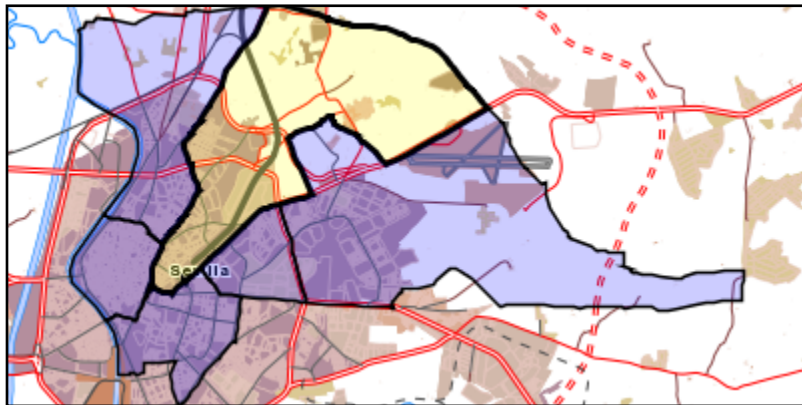

Área de influencia escolar Sevilla

Sevilla_S_03
Secundaria.ZONA 3 (Secundaria)

- (1) 41005208 - C.D.P. Salesianos Santísima Trinidad
- (2) 41006535 - C.D.P. Escuelas Profesionales de la Sagrada Familia -...
- (3) 41006559 - C.D.P. La Salle-Felipe Benito
- (4) 41006754 - C.D.P. San Juan Bosco
- (5) 41007114 - C.C. Hispalis
- (6) 41007451 - I.E.S. Pino Montano
- (7) 41009071 - I.E.S. Antonio Machado
- (8) 41009524 - C.D.P. Nuestra Señora de Loreto
- (9) 41009858 - I.E.S. Albert Einstein
- (10) 41700014 - I.E.S. Julio Verne
- (11) 41700117 - I.E.S. Llanes
- (12) 41700403 - I.E.S. Isbilya
- (13) 41701687 - I.E.S. Félix Rodríguez de la Fuente

Leyenda

-  Centros públicos
-  Centros concertados

Área de influencia escolar Sevilla

Sevilla_S_03
Secundaria.ZONA 3 (Secundaria)

- (1) 41005208 - C.D.P. Salesianos Santísima Trinidad
- (2) 41006535 - C.D.P. Escuelas Profesionales de la Sagrada Familia - ...
- (3) 41006559 - C.D.P. La Salle-Felipe Benito
- (4) 41006754 - C.D.P. San Juan Bosco
- (5) 41007114 - C.C. Hispalis
- (6) 41007451 - I.E.S. Pino Montano
- (7) 41009071 - I.E.S. Antonio Machado
- (8) 41009524 - C.D.P. Nuestra Señora de Loreto
- (9) 41009858 - I.E.S. Albert Einstein
- (10) 41700014 - I.E.S. Julio Verne
- (11) 41700117 - I.E.S. Llanes
- (12) 41700403 - I.E.S. Isbilya
- (13) 41701687 - I.E.S. Félix Rodríguez de la Fuente