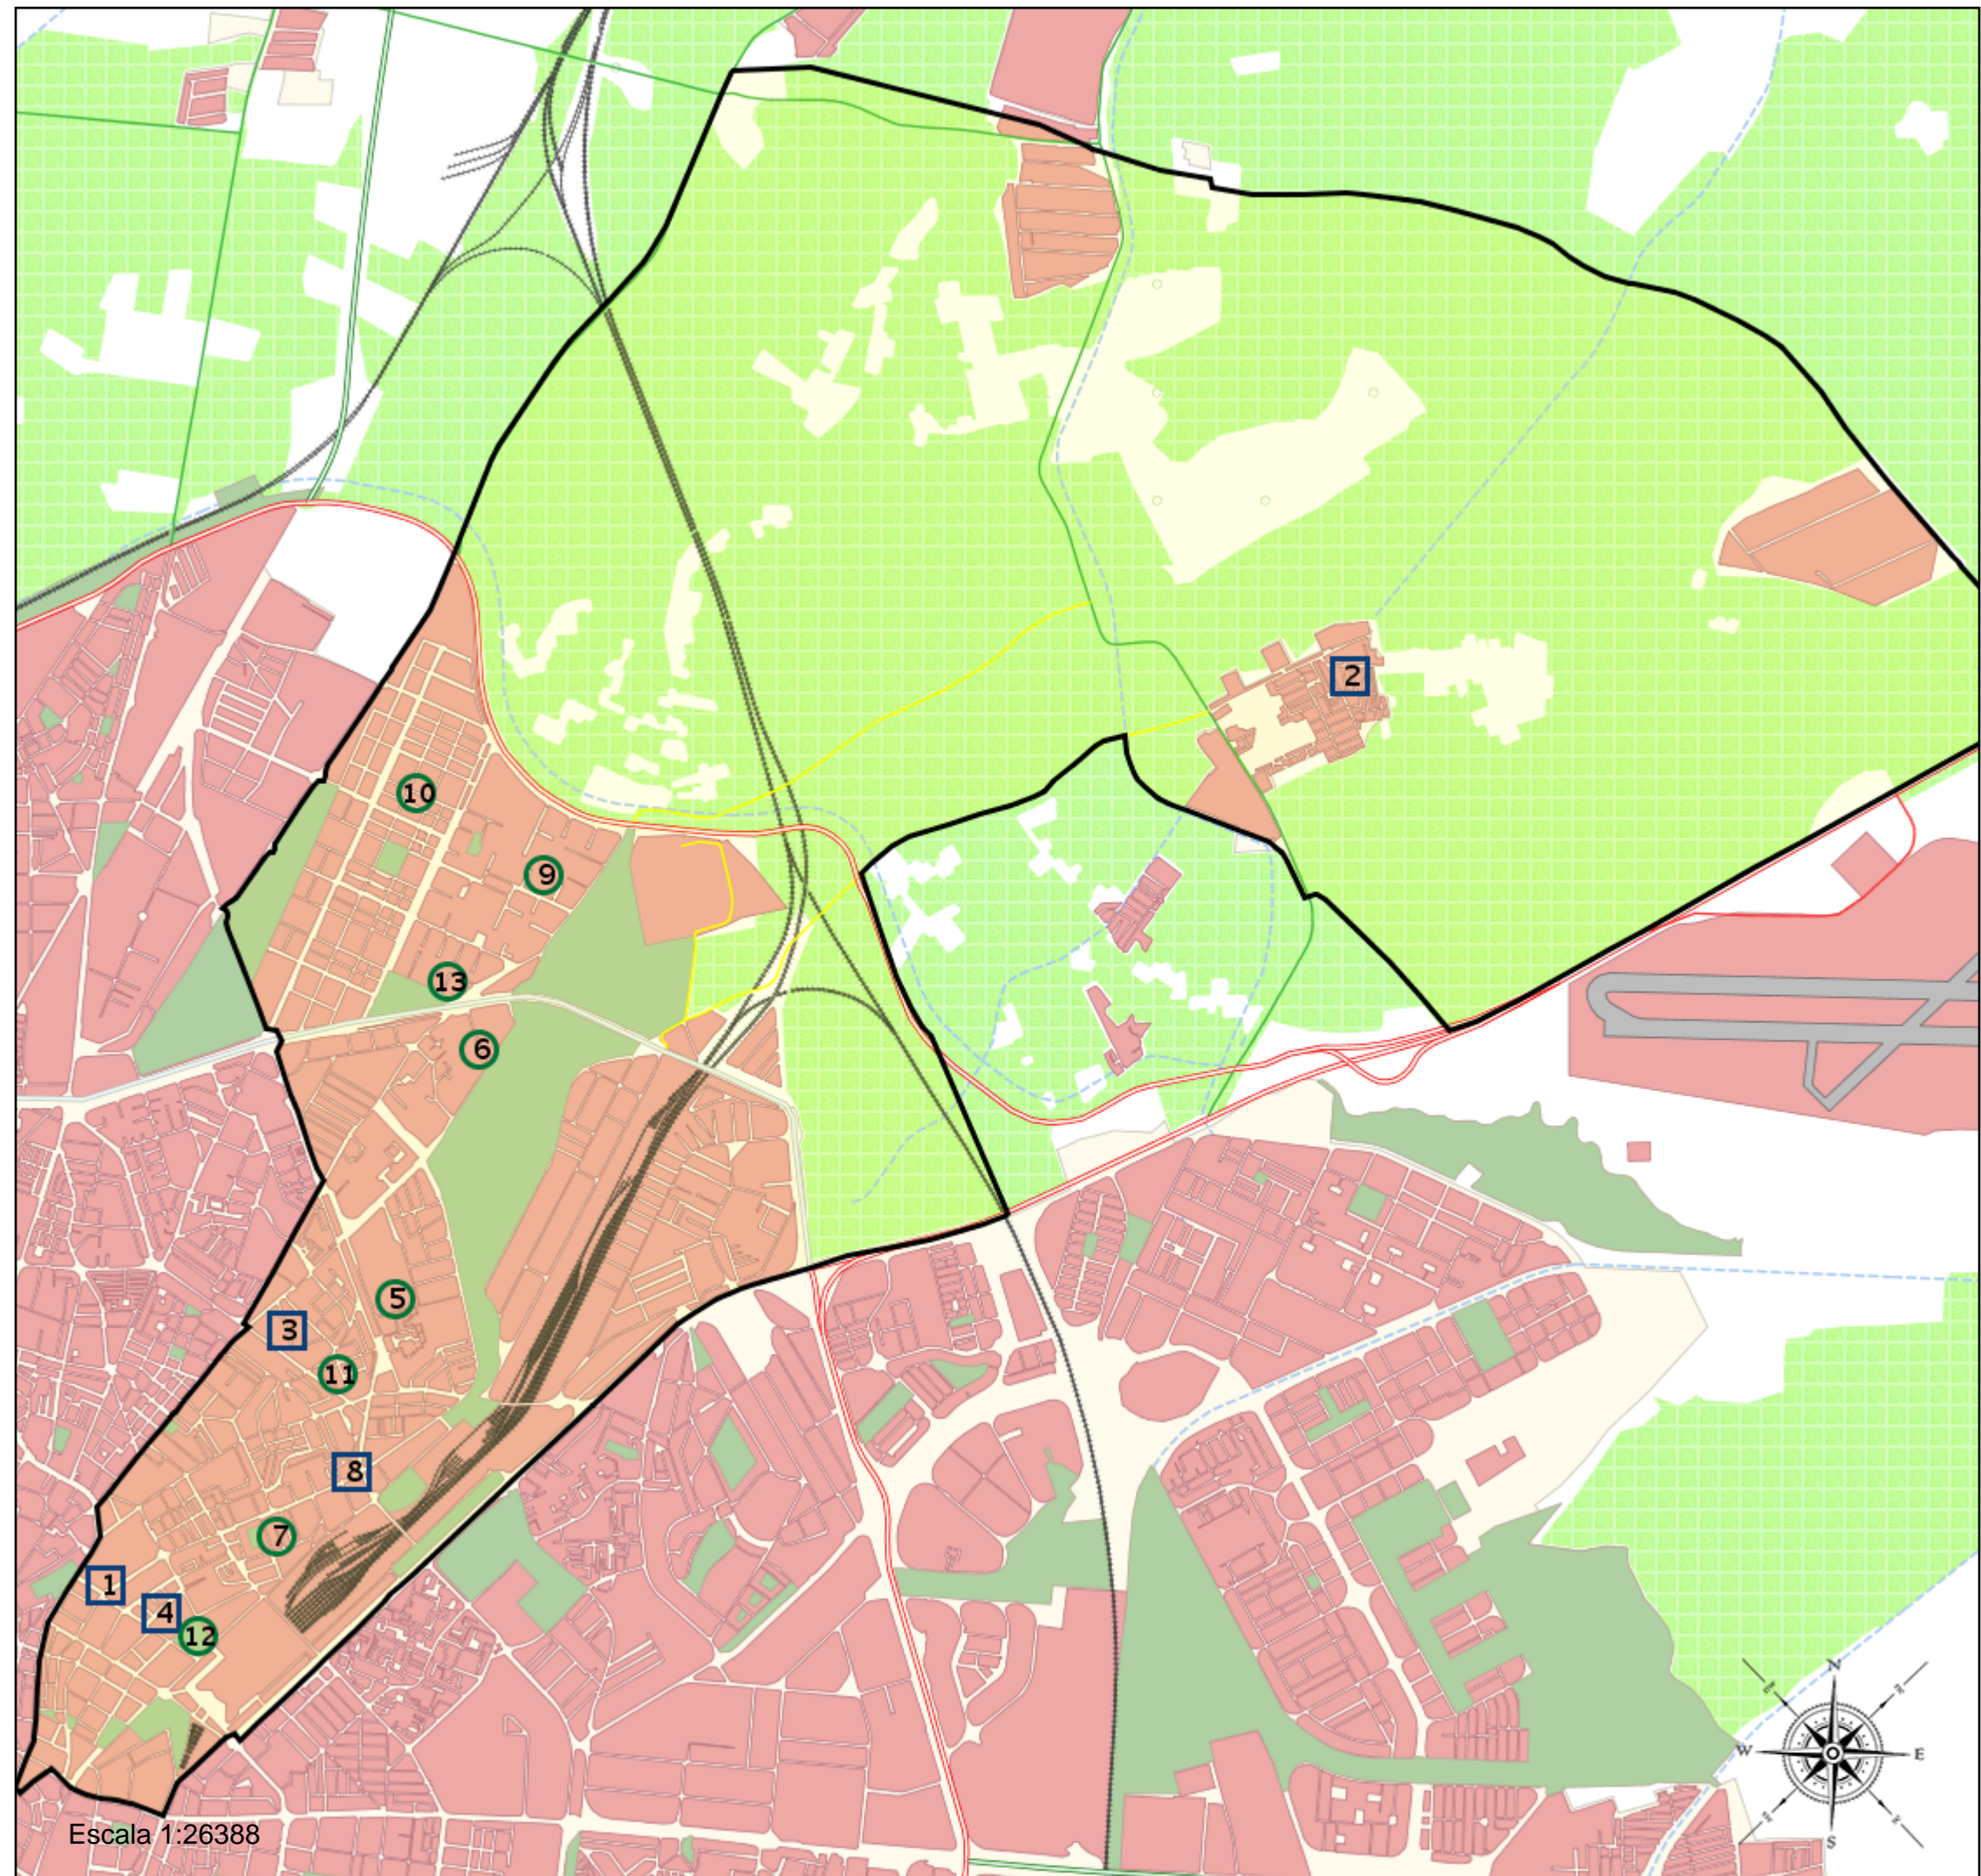

Área de influencia escolar Sevilla

Sevilla_S_03
Secundaria.ZONA 3 (Secundaria)

- (1) 41005208 - C.D.P. Salesianos Santísima Trinidad
- (2) 41006535 - C.D.P. Escuelas Profesionales de la Sagrada Familia -...
- (3) 41006559 - C.D.P. La Salle-Felipe Benito
- (4) 41006754 - C.D.P. San Juan Bosco
- (5) 41007114 - C.C. Hispalis
- (6) 41007451 - I.E.S. Pino Montano
- (7) 41009071 - I.E.S. Antonio Machado
- (8) 41009524 - C.D.P. Nuestra Señora de Loreto
- (9) 41009858 - I.E.S. Albert Einstein
- (10) 41700014 - I.E.S. Julio Verne
- (11) 41700117 - I.E.S. Llanes
- (12) 41700403 - I.E.S. Isbilya
- (13) 41701687 - I.E.S. Félix Rodríguez de la Fuente

Leyenda

-  Centros públicos
-  Centros concertados

Área de influencia escolar Sevilla

Sevilla_S_03
Secundaria.ZONA 3 (Secundaria)

- (1) 41005208 - C.D.P. Salesianos Santísima Trinidad
- (2) 41006535 - C.D.P. Escuelas Profesionales de la Sagrada Familia - ...
- (3) 41006559 - C.D.P. La Salle-Felipe Benito
- (4) 41006754 - C.D.P. San Juan Bosco
- (5) 41007114 - C.C. Hispalis
- (6) 41007451 - I.E.S. Pino Montano
- (7) 41009071 - I.E.S. Antonio Machado
- (8) 41009524 - C.D.P. Nuestra Señora de Loreto
- (9) 41009858 - I.E.S. Albert Einstein
- (10) 41700014 - I.E.S. Julio Verne
- (11) 41700117 - I.E.S. Llanes
- (12) 41700403 - I.E.S. Isbilya
- (13) 41701687 - I.E.S. Félix Rodríguez de la Fuente

Leyenda

-  Centros públicos
-  Centros concertados