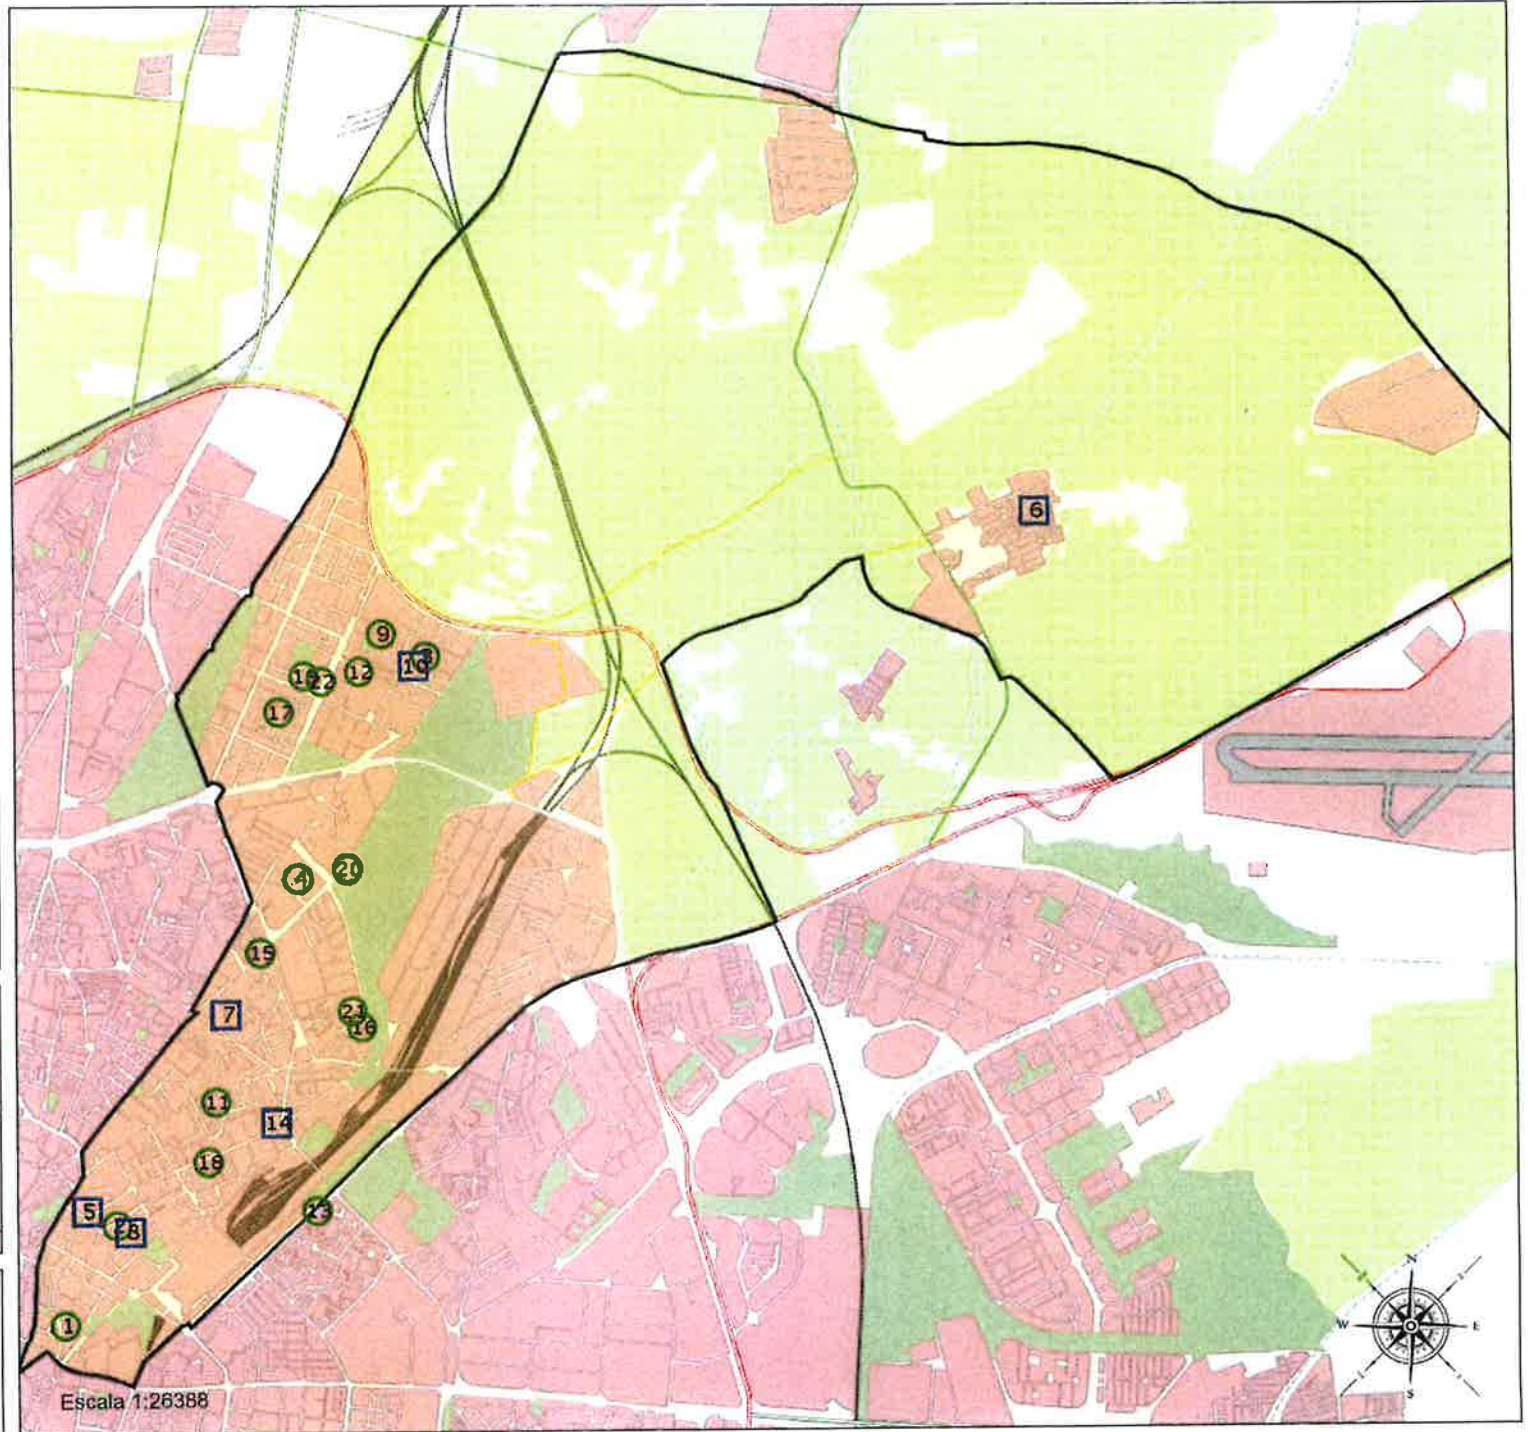

Área de influencia escolar
Sevilla

Sevilla_I.P._03

ZONA 3 (Segundo Cir. Infantil/Primaria)

- (1) 41004526 - C.E.I.P. Carmen Benítez
- (2) 41004733 - C.E.I.P. Calvo Sotelo
- (3) 41004836 - C.E.I.P. Adriano
- (4) 41004848 - C.E.I.P. Hermanos Machado
- (5) 41005208 - C.D.P. Salesianos Santísima Trinidad
- (6) 41006535 - C.D.P. Escuelas Profesionales de la Sagrada Familia - ...
- (7) 41006559 - C.D.P. La Salle-Fulpe Benito
- (8) 41006754 - C.D.P. San Juan Bosco
- (9) 41006845 - C.E.I.P. Teoctosio
- (10) 41008884 - C.D.P. Pino Montano
- (11) 41008866 - C.E.I.P. Valués Leal
- (12) 41009184 - E.I. Julio César
- (13) 41009411 - C.E.I.P. Baltasar de Alcázar
- (14) 41009524 - C.D.P. Nuestra Señora de Loreto
- (15) 41010634 - C.E.I.P. Pino Flores
- (16) 41010666 - C.E.I.P. Mariana de Pineda
- (17) 41601553 - C.E.I.P. Pablo Ruiz Picasso
- (18) 41601701 - C.E.I.P. Al-Andalus
- (19) 41601838 - C.E.I.P. Ignacio Sánchez Mejías
- (20) 41602028 - C.E.I.P. Juan de Mairena
- (21) 41602399 - C.E.I.P. Escritor Alfonso Grosso
- (22) 41602429 - C.E.I.P. María Zambrano

Colegio Irlandesas Loreto - Sevilla

SALIDA

Fecha: 26 FEB 2026 Hora: 15:46

Registro: 3939

Escala 1:26388

Legenda

- Centros públicos
- Centros concertados

Área de influencia escolar
Sevilla