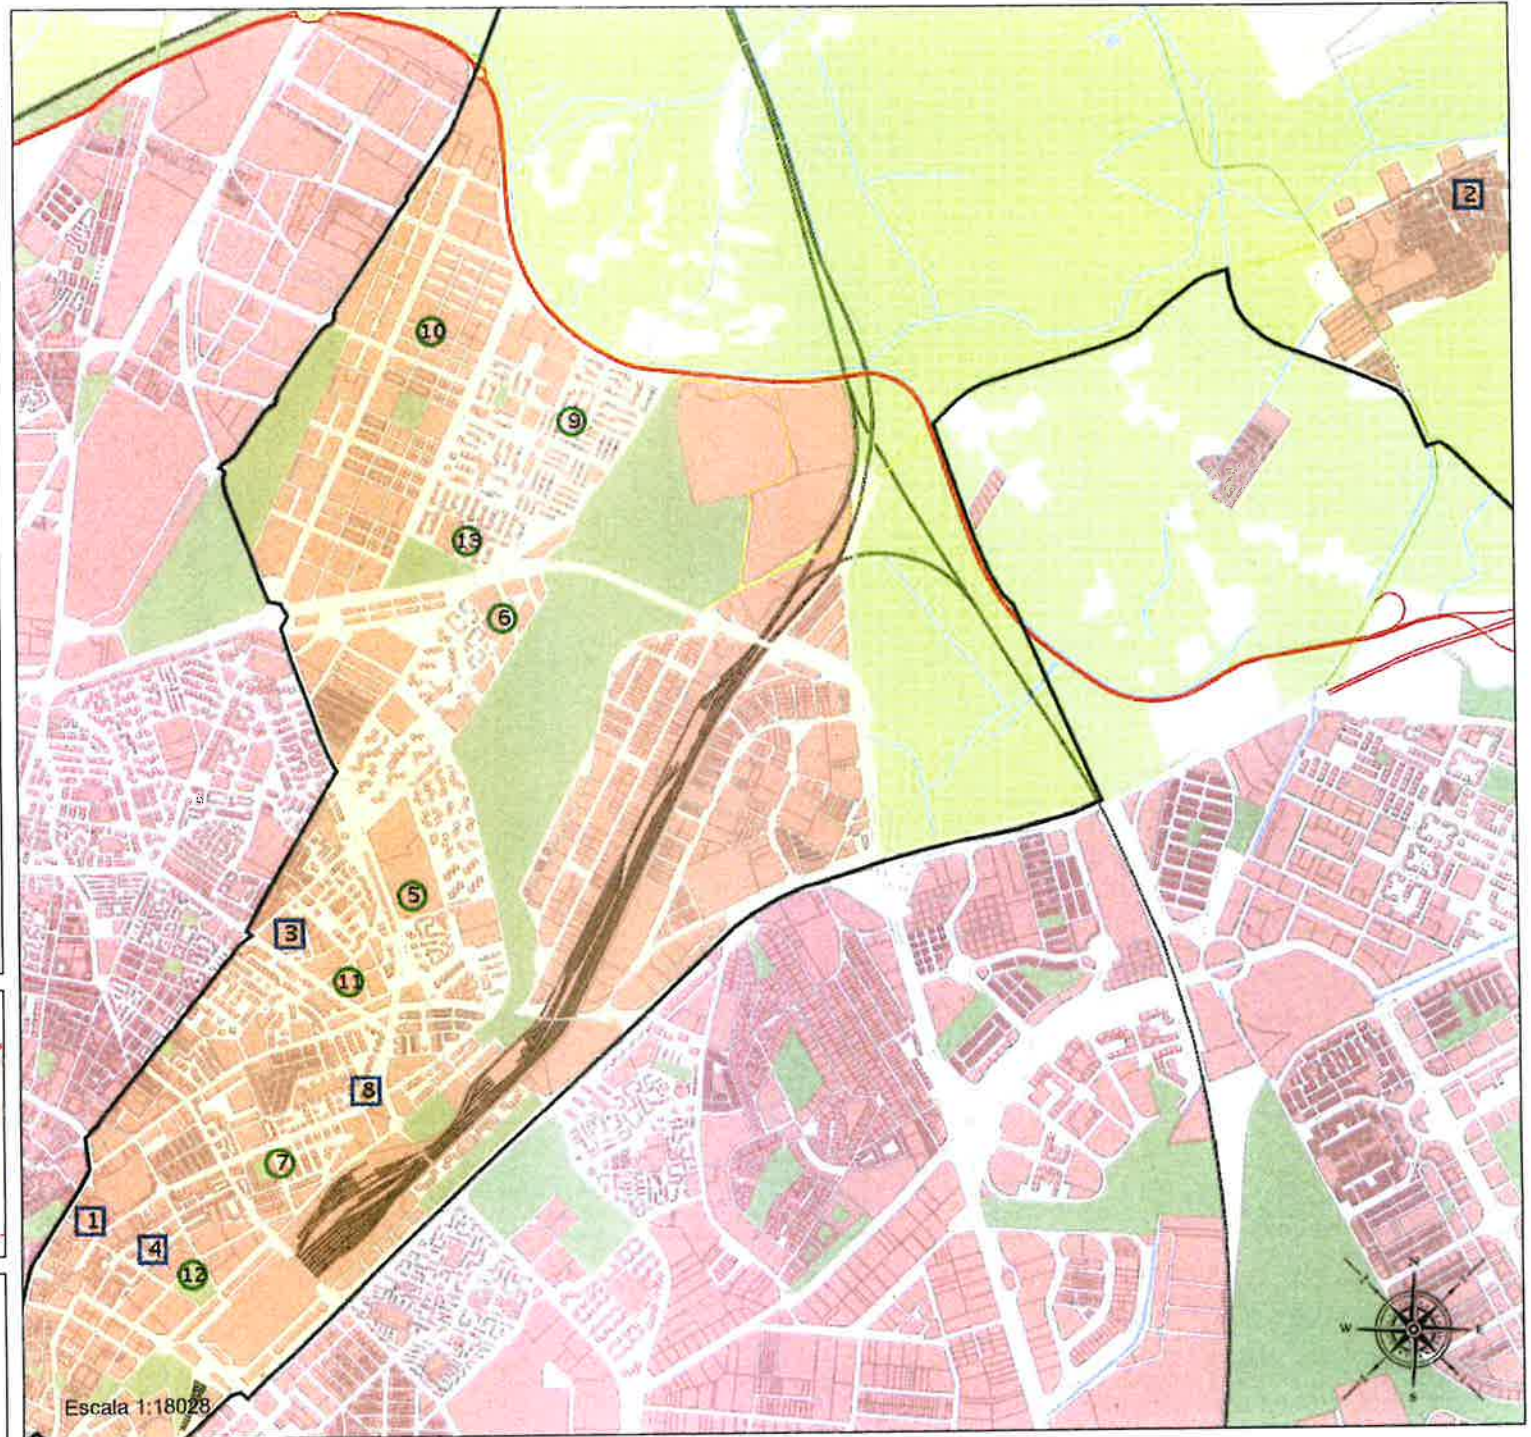

Área de influencia escolar  
Sevilla

Sevilla\_S\_03  
Secundaria\_ZONA 3 (Secundaria)

- (1) 41005208 - C.D.P. Salesianos Santísima Trinidad
- (2) 41006505 - C.D.P. Escuelas Profesionales de la Sagrada Familia
- (3) 41006559 - C.D.P. La Salle-Felipe Benito
- (4) 41006754 - C.D.P. San Juan Bosco
- (5) 41007114 - C.C. Hispalis
- (6) 41007451 - I.E.S. Pino Montano
- (7) 41009071 - I.E.S. Antonio Machado
- (8) 41009524 - C.D.P. Nuestra Señora de Loreto
- (9) 41009858 - I.E.S. Albert Einstein
- (10) 41700014 - I.E.S. Julio Verne
- (11) 41700117 - I.E.S. Llanes
- (12) 41700403 - I.E.S. Istiyya
- (13) 41701607 - I.E.S. Félix Rodríguez de la Fuente

Colegio Irlandesas Loreto - Sevilla  
**SALIDA**

Fecha: 25 FEB 2020 Hora: 15:44

Registro: 3981

Escala 1:26388

Área de influencia escolar  
Sevilla

Sevilla\_S\_03  
Secundaria.ZONA 3 (Secundaria)

- (1) 41009208 - C.D.P. Salesianos Santísima Trinidad
- (2) 41006535 - C.D.P. Escuelas Profesionales de la Sagrada Familia
- (3) 41006559 - C.D.P. La Salle-Felipe Benito
- (4) 41006754 - C.D.P. San Juan Bosco
- (5) 41007114 - C.C. Híspalis
- (6) 41007451 - I.E.S. Pino Montano
- (7) 41009071 - I.E.S. Antonio Machado
- (8) 41009524 - C.D.P. Nuestra Señora de Loreto
- (9) 41009856 - I.E.S. Albert Einstein
- (10) 41700014 - I.E.S. Julio Verne
- (11) 41700117 - I.E.S. Ulanes
- (12) 41700403 - I.E.S. Isbiya
- (13) 41701687 - I.E.S. Felix Rodríguez de la Fuente

Colegio Irlandesas Loreto - Sevilla  
**SALIDA**

Fecha: **26 FEB 2026** Hora: **15:44**

Registro: **3982**

Escala 1:18028