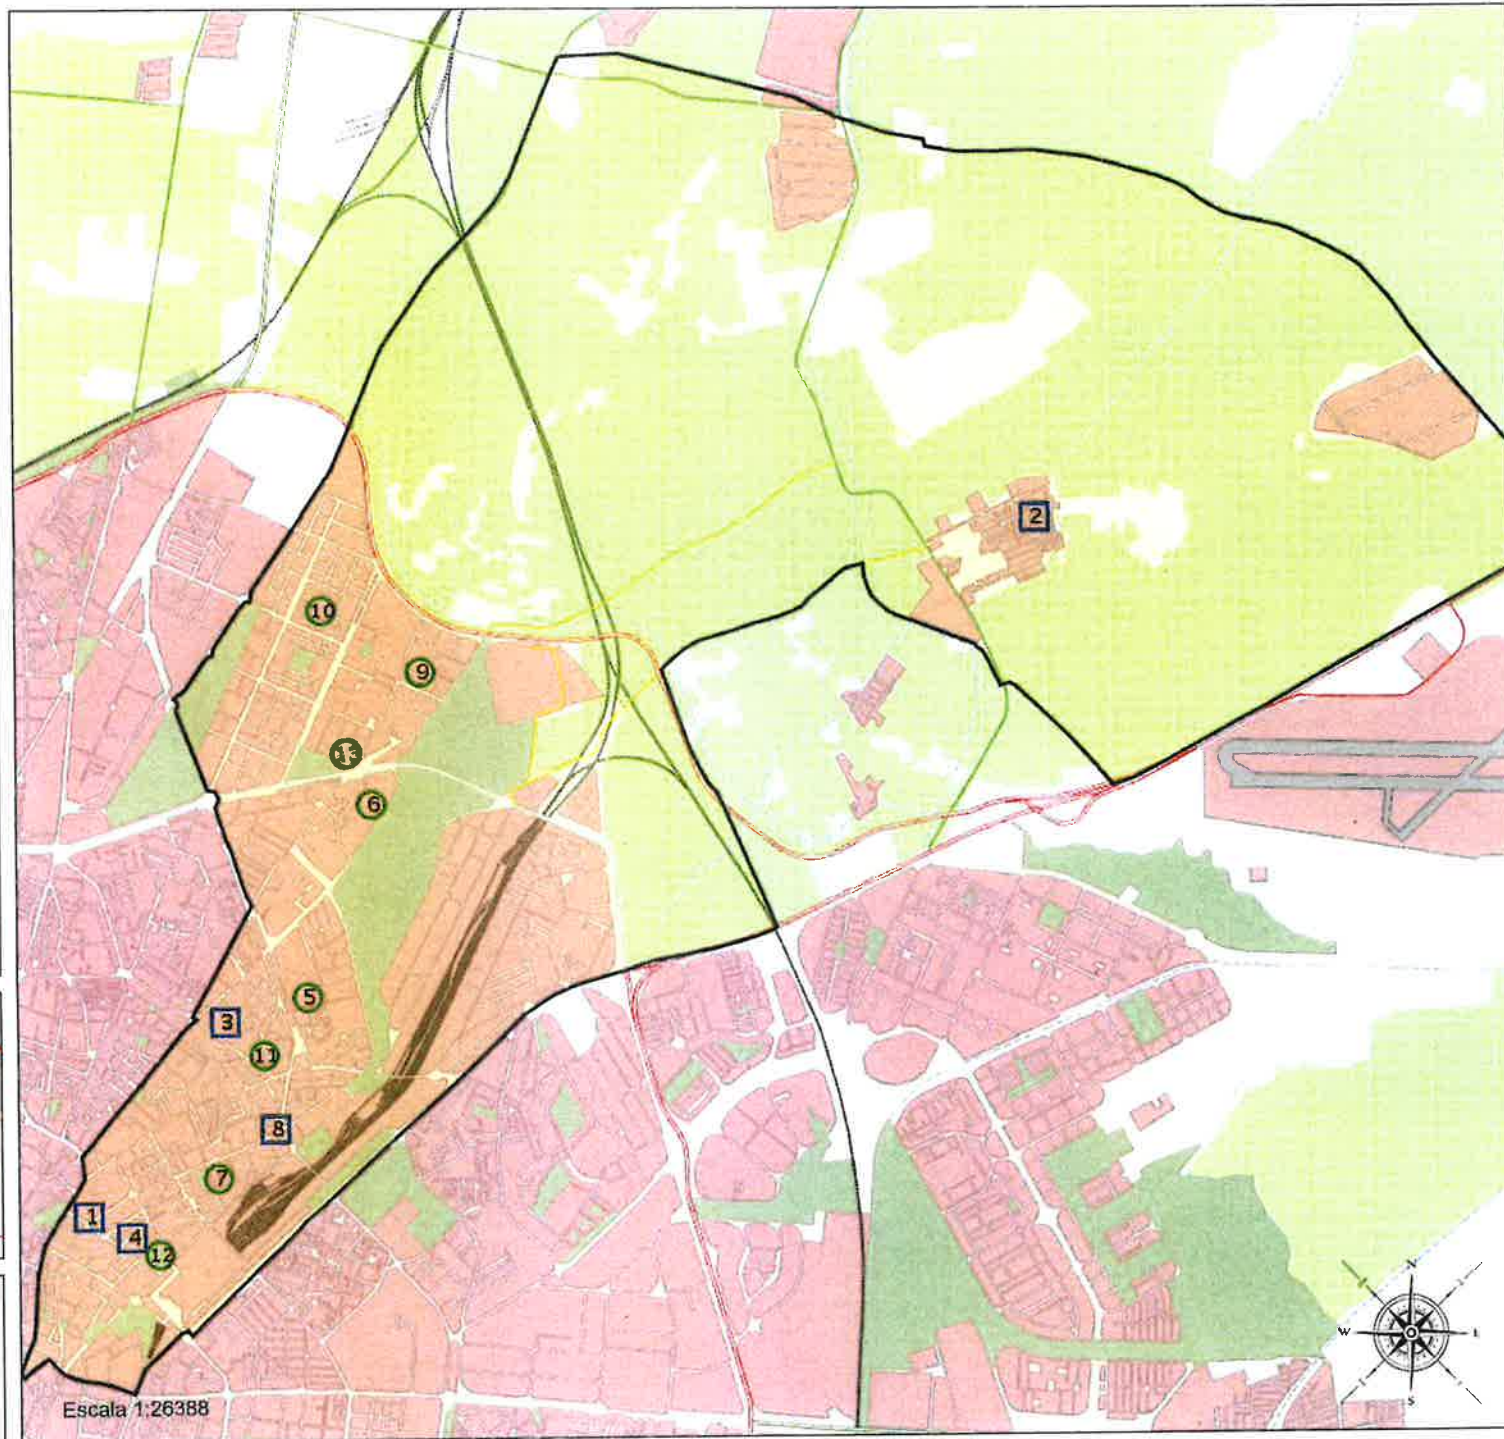

Área de influencia escolar  
Sevilla

Sevilla\_S\_03  
Secundaria\_ZONA 3 (Secundaria)

- (1) 41005208 - C.D.P. Salesianos Santísima Trinidad
- (2) 41006505 - C.D.P. Escuelas Profesionales de la Sagrada Familia
- (3) 41006559 - C.D.P. La Salle-Felipe Benito
- (4) 41006754 - C.D.P. San Juan Bosco
- (5) 41007114 - C.C. Hispalis
- (6) 41007451 - I.E.S. Pino Montano
- (7) 41009071 - I.E.S. Antonio Machado
- (8) 41009524 - C.D.P. Nuestra Señora de Loreto
- (9) 41009858 - I.E.S. Albert Einstein
- (10) 41700014 - I.E.S. Julio Verne
- (11) 41700117 - I.E.S. Llanes
- (12) 41700403 - I.E.S. Istiyya
- (13) 41701607 - I.E.S. Félix Rodríguez de la Fuente

Colegio Irlandesas Loreto - Sevilla  
**SALIDA**

Fecha: 25 FEB 2020 Hora: 15:44

Registro: 3981

Escala 1:26388

Área de influencia escolar  
Sevilla

Sevilla\_S\_03  
Secundaria.ZONA 3 (Secundaria)

- (1) 41009208 - C.D.P. Salesianos Santísima Trinidad
- (2) 41006535 - C.D.P. Escuelas Profesionales de la Sagrada Familia
- (3) 41006559 - C.D.P. La Salle-Felipe Benito
- (4) 41006754 - C.D.P. San Juan Bosco
- (5) 41007114 - C.C. Híspalis
- (6) 41007451 - I.E.S. Pino Montano
- (7) 41009071 - I.E.S. Antonio Machado
- (8) 41009524 - C.D.P. Nuestra Señora de Loreto
- (9) 41009856 - I.E.S. Albert Einstein
- (10) 41700014 - I.E.S. Julio Verne
- (11) 41700117 - I.E.S. Ulanes
- (12) 41700403 - I.E.S. Isbiya
- (13) 41701687 - I.E.S. Felix Rodríguez de la Fuente

Colegio Irlandesas Loreto - Sevilla  
**SALIDA**

Fecha: **26 FEB 2026** Hora: **15:44**

Registro: **3982**

Escala 1:18028